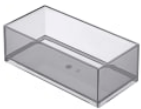

Medidas / Espejo / Longitud (mm): 700

Medidas / Lavabo y mueble / Altura (mm): 755

Medidas / Lavabo y mueble / Anchura (mm): 460

Medidas / Lavabo y mueble / Longitud (mm): 705

Mueble base / Combinación de puertas y cajones: 3 Cajones

Unik - mueble base de tres
cajones y lavabo

852101...

Espejo rectangular

812184000

COMPATIBLE

Conjunto de cuatro patas
opcionales

816827458

Toallero lateral para mueble

816760001

Set de 2 colgadores para
mueble

816761001

Caja organizadora

816819409

Caja organizadora

816820409

Conjunto de cuatro patas
opcionales