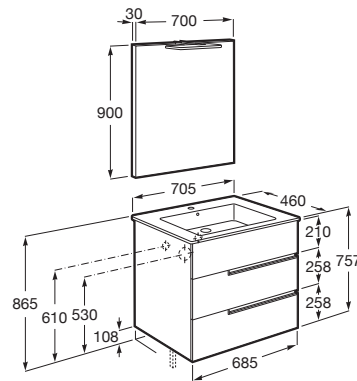

VICTORIA-N

Pack - mueble base de tres cajones, lavabo, espejo y aplique LED Starlight

CARACTERÍSTICAS

Pack - Conjunto de mueble base de tres cajones, lavabo, espejo y aplique LED Starlight. No incluye grifería.

Espejo / Número de luces: 1

Espejo / Tipo de luz: Led

Lavabo / Agujeros para grifería: 1 Agujero en el centro

Material / Lavabo: Porcelana

Material / Mueble base: Tablero de particulas

Medidas / Espejo / Altura (mm): 900

Medidas / Espejo / Longitud (mm): 700

Medidas / Lavabo y mueble / Altura (mm): 755

Medidas / Lavabo y mueble / Anchura (mm): 460

Medidas / Lavabo y mueble / Longitud (mm): 705

Mueble base / Combinación de puertas y cajones: 3 Cajones

Mueble base / Estructura: Cajones

Mueble base / Separadores internos

Mueble base / Sistema de apertura y cierre: Cajones con cierre amortiguado

Tipo de instalación: Suspendido

MEDIDAS

Longitud	705 mm
Anchura	460 mm
Altura	757 mm

COLORES Y ACABADOS

564 Verde Savia

PVPR (IVA INCLUIDO)

677,60 €

DIBUJOS TÉCNICOS